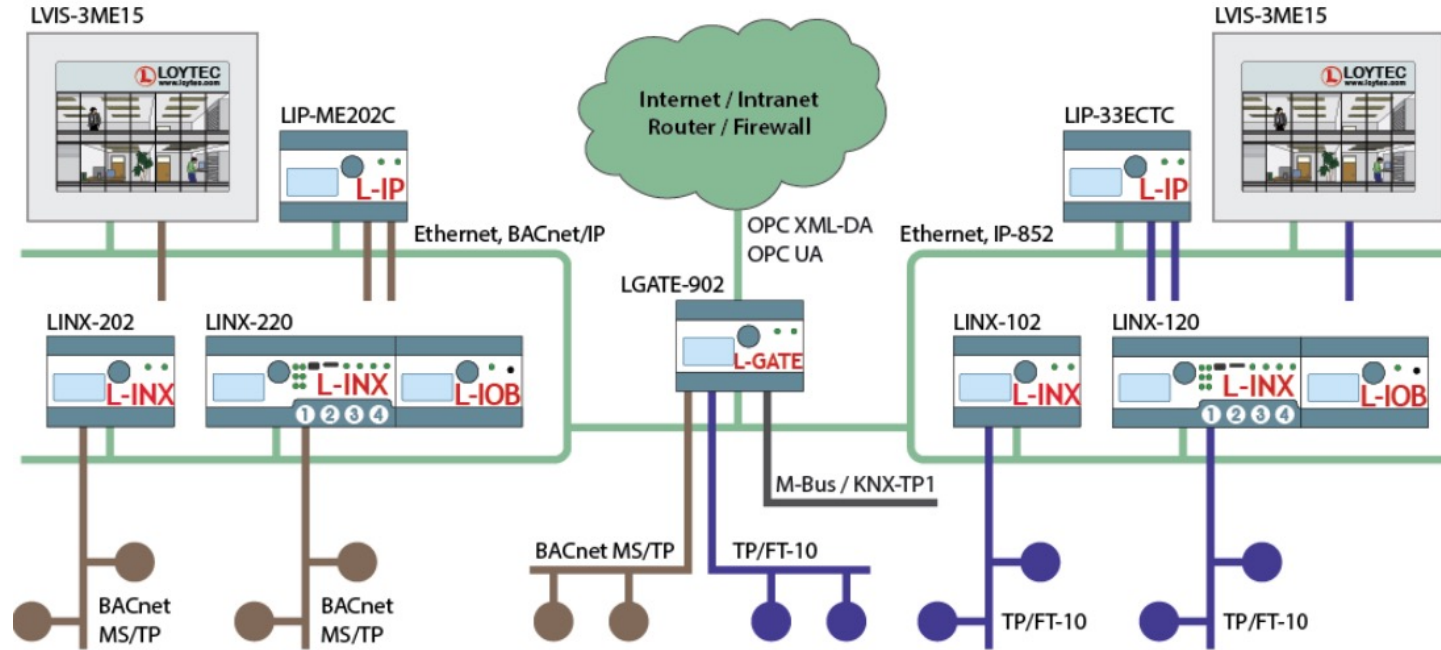

Forum Nazionale Smart Installer

Rigenerazione edilizia
e integrazione tecnologica

Bologna, sabato 2 ottobre 2021

A Success Story

- Fondata nel 1999
- Spin-Off “University of Technology” di Vienna
- Operativa Worldwide
- Sede principale a Vienna
- Più di 100 dipendenti dei quali almeno la metà coinvolti nelle attività di sviluppo prodotti
- ISO 9001:2000 certificata fin dal 2004
- Da Aprile 2016, LOYTEC è parte di Delta Group

L-SwitchXP e Router L-IP: prodotti per la infrastruttura di rete IP

Gateways Multi-protocollo

BACS (Building Automation and Control Systems)

	LON	BACnet	KNX	EnOcean	DALI	SMI	Modbus	M-Bus	MP-Bus	OPC	Programmabile	IoT
Interfaccia Utente L-VIS L-WEB L-STAT	✓	✓					✓			✓		✓
Controllore I/O L-IOB	✓	✓	✓	✓	✓	✓	✓	✓	✓	✓	✓	✓
Controllo luci L-DALI	✓	✓	✓	✓	✓	✓	✓			✓		✓
Automazione degli ambienti L-ROC L-INO L-IOB L-KNX	✓	✓	✓	✓	✓	✓	✓	✓	✓	✓	✓	✓
Misura e gestione dell'energia L-INO L-IOB L-MBUS	✓	✓	✓	✓			✓	✓	✓	✓	✓	✓
Controllo di Impianti HVAC L-INO L-IOB L-MBUS L-MPBUS	✓	✓	✓	✓			✓	✓	✓	✓	✓	✓
Gateways L-GATE L-INO L-DALI	✓	✓	✓	✓	✓	✓	✓	✓	✓	✓		✓
Infrastrutture di rete L-IP L-Switch NIC	✓	✓								✓		