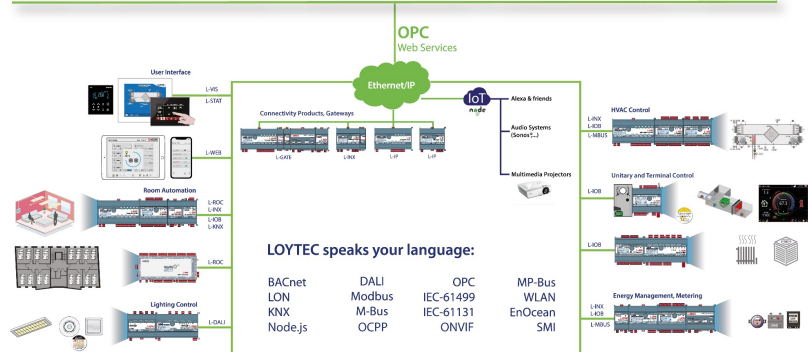

Forum Nazionale Smart Installer

Rigenerazione edilizia
e integrazione tecnologica

Bologna, sabato 2 ottobre 2021

A Success Story

- Fondata nel 1999
- Spin-Off “University of Technology” di Vienna
- Operativa Worldwide
- Sede principale a Vienna
- Più di 100 dipendenti dei quali almeno la metà coinvolti nelle attività di sviluppo prodotti
- ISO 9001:2000 certificata fin dal 2004
- Da Aprile 2016, LOYTEC è parte di Delta Group

L-SwitchXP e Router L-IP: prodotti per la infrastruttura di rete IP

Gateways Multi-protocollo

BACS (Building Automation and Control Systems)

	LON	BACnet	KNX	EnOcean	DALI	SMI	Modbus	M-Bus	MP-Bus	OPC	Programmabile	IoT
Interfaccia Utente L-VIS L-WEB L-STAT	✓	✓					✓			✓		✓
Controllore I/O L-IOB	✓	✓	✓	✓	✓	✓	✓	✓	✓	✓	✓	✓
Controllo luci L-DALI	✓	✓	✓	✓	✓	✓	✓			✓		✓
Automazione degli ambienti L-ROC L-INO L-IOB L-KNX	✓	✓	✓	✓	✓	✓	✓	✓	✓	✓	✓	✓
Misura e gestione dell'energia L-INO L-IOB L-MBUS	✓	✓	✓	✓			✓	✓	✓	✓	✓	✓
Controllo di Impianti HVAC L-INO L-IOB L-MBUS L-MPBUS	✓	✓	✓	✓			✓	✓	✓	✓	✓	✓
Gateways L-GATE L-INO L-DALI	✓	✓	✓	✓	✓	✓	✓	✓	✓	✓		✓
Infrastrutture di rete L-IP L-Switch NIC	✓	✓								✓		