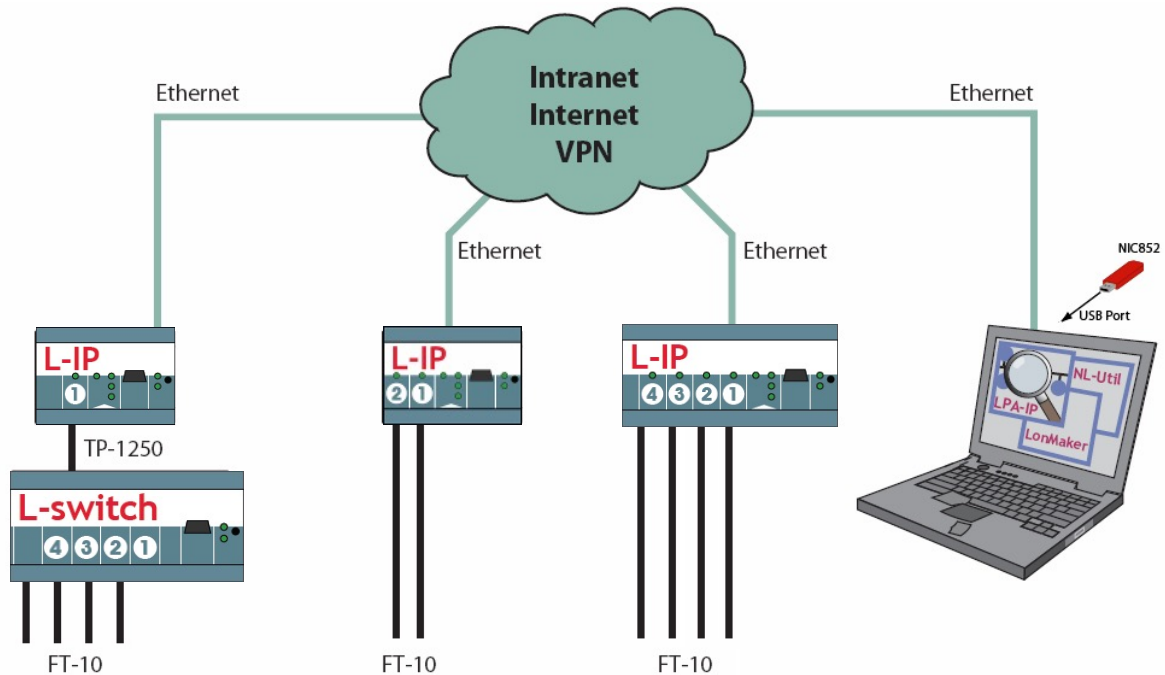

Forum Nazionale Smart Installer

Rigenerazione edilizia
e integrazione tecnologica

Bologna, sabato 2 ottobre 2021

A Success Story

- Fondata nel 1999
- Spin-Off “University of Technology” di Vienna
- Operativa Worldwide
- Sede principale a Vienna
- Più di 100 dipendenti dei quali almeno la metà coinvolti nelle attività di sviluppo prodotti
- ISO 9001:2000 certificata fin dal 2004
- Da Aprile 2016, LOYTEC è parte di Delta Group

L-SwitchXP e Router L-IP: prodotti per la infrastruttura di rete IP

Gateways Multi-protocollo

BACS (Building Automation and Control Systems)

	LON	BACnet	KNX	EnOcean	DALI	SMI	Modbus	M-Bus	MP-Bus	OPC	Programmabile	IoT
Interfaccia Utente L-VIS L-WEB L-STAT	✓	✓					✓			✓		✓
Controllore I/O L-IOB	✓	✓	✓	✓	✓	✓	✓	✓	✓	✓	✓	✓
Controllo luci L-DALI	✓	✓	✓	✓	✓	✓	✓			✓		✓
Automazione degli ambienti L-ROC L-INO L-IOB L-KNX	✓	✓	✓	✓	✓	✓	✓	✓	✓	✓	✓	✓
Misura e gestione dell'energia L-INO L-IOB L-MBUS	✓	✓	✓	✓			✓	✓	✓	✓	✓	✓
Controllo di Impianti HVAC L-INO L-IOB L-MBUS L-MPBUS	✓	✓	✓	✓			✓	✓	✓	✓	✓	✓
Gateways L-GATE L-INO L-DALI	✓	✓	✓	✓	✓	✓	✓	✓	✓	✓		✓
Infrastrutture di rete L-IP L-Switch NIC	✓	✓								✓		